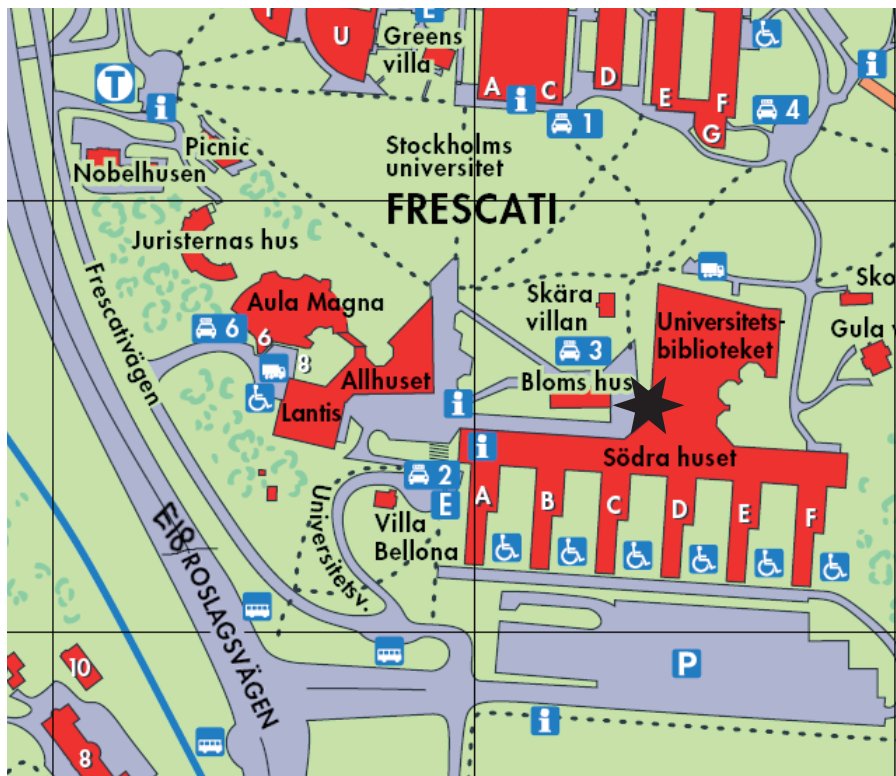

Värtasalen

Var ligger skrivsalen?

Ovanför Universitetsbiblioteket på plan 6 (*bredvid* Södra huset).

Observera att du inte ska till plan 6 i hus D (*i* Södra huset).

Hur hittar jag dit?

- » Gå in genom huvudentrén märkt DEF, plan 4 (se ★ på kartan).
- » Direkt till höger: gå upp för den långa trappan (mittemot caféet och Universitetsbibliotekets entré).
- » Hiss finns i Universitetsbibliotekets entré på plan 4.