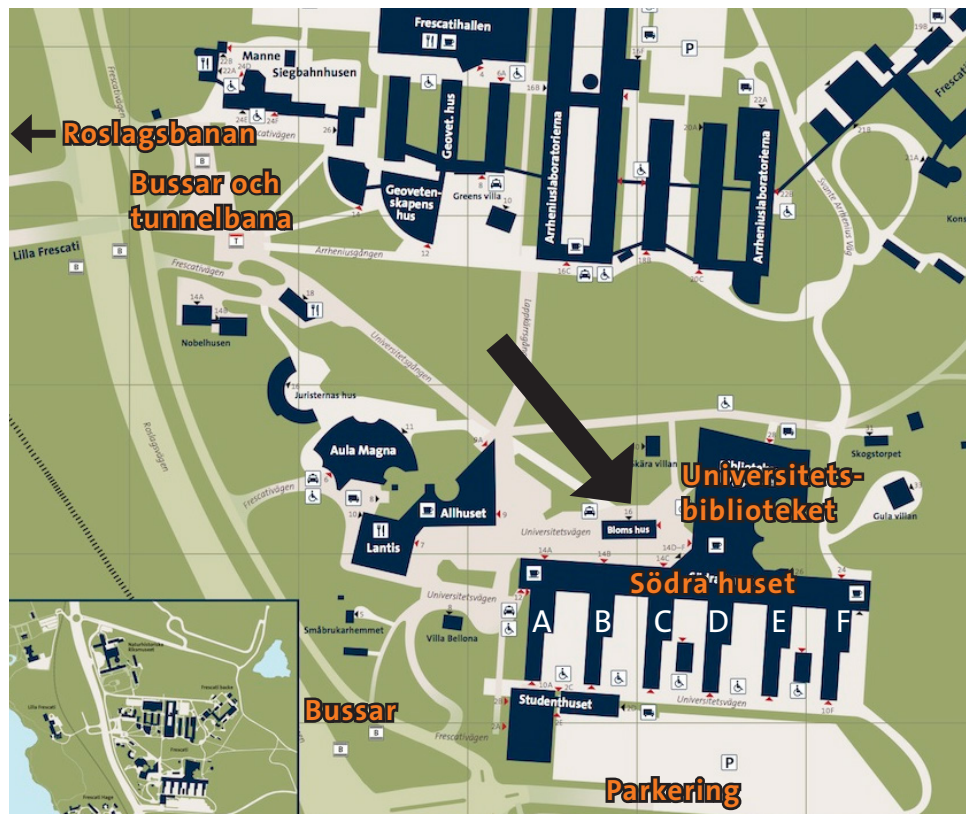

Seminarierum hus A–F

Var ligger seminarierummen?

- De ligger oftast på plan 2–4 i hus A–F (vid Södra huset), men institutionerna kan ha egna seminarierum på sina våningsplan (upp till plan 9).

Hur hittar jag dit?

- Gå till Södra huset (↘ Seminarierummen heter t.ex. D 215 = hus D, plan 2, sal D 215 F 307 = hus F, plan 3, sal F 307.
 - Plan 4: norra entréerna A, B, C, DEF.
 - Plan 3: södra sidan, mellan husen A–F.
 - Plan 2: södra sidan, (tillgänglighets)-entréerna mot parkeringen.
- TRAPPA: Gå ned/upp till rätt plan.
- HISS: Finns i hus A–F.