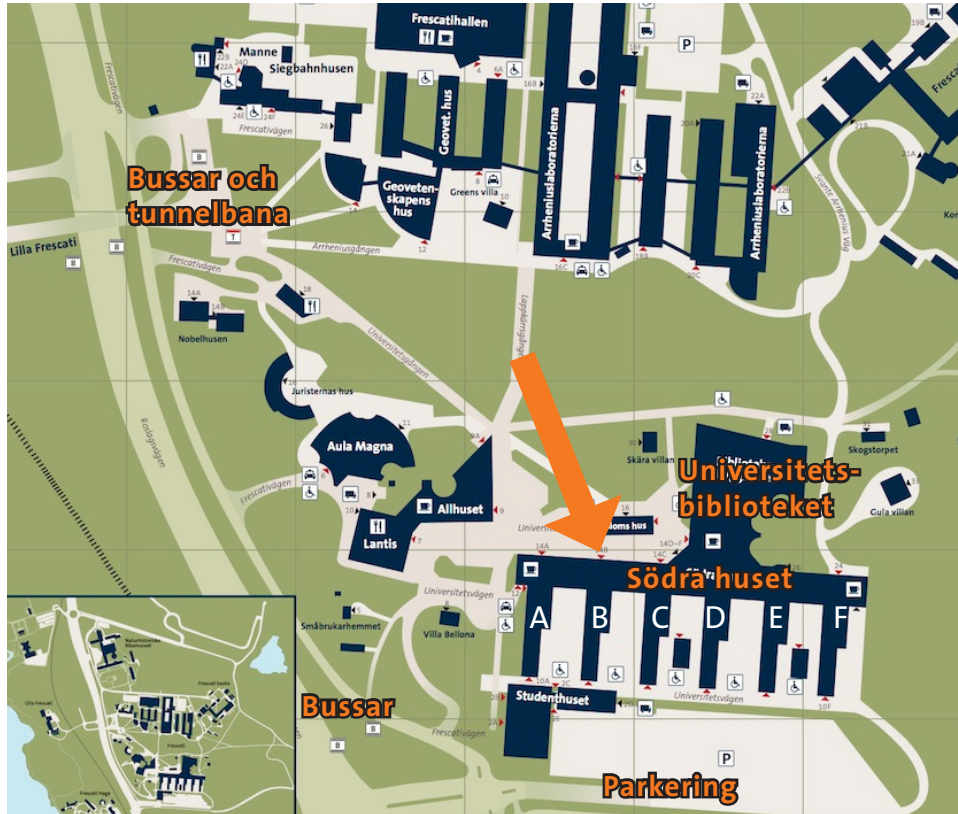

Seminarierum hus A–F

Var ligger seminarierummen?

- De ligger oftast på plan 2–4 i hus A–F (vid Södra huset), men institutionerna kan ha egna seminarierum på sina våningsplan (upp till plan 9).
- Besöksadress: Universitetsv. 10A–F (pl. 2–3, S:a sidan), Universitetsv. 14A–D (pl. 4, N:a sidan), Svante Arrhenius väg 24(F)–26(E) (plan 5 och 4, N:a sidan).

Hur hittar jag dit?

- Gå till Södra huset (). Seminarierummen heter t.ex. D 215 = hus D, plan 2, sal D 215; F 307 = hus F, plan 3, sal F 307.

Plan 4: entréerna A–DEF/”snurran”.
Plan 3: mellan husen A–F mot Södra parkeringen. Plan 2: (tillgänglighets-)entréerna vid Södra parkeringen.

- **TRAPPA:** Gå ned/upp till rätt plan.

- **HISS:** Finns i korridorerna rakt fram i hus B–F. I hus A, plan 4 finns hiss till höger om Pressbyrån.