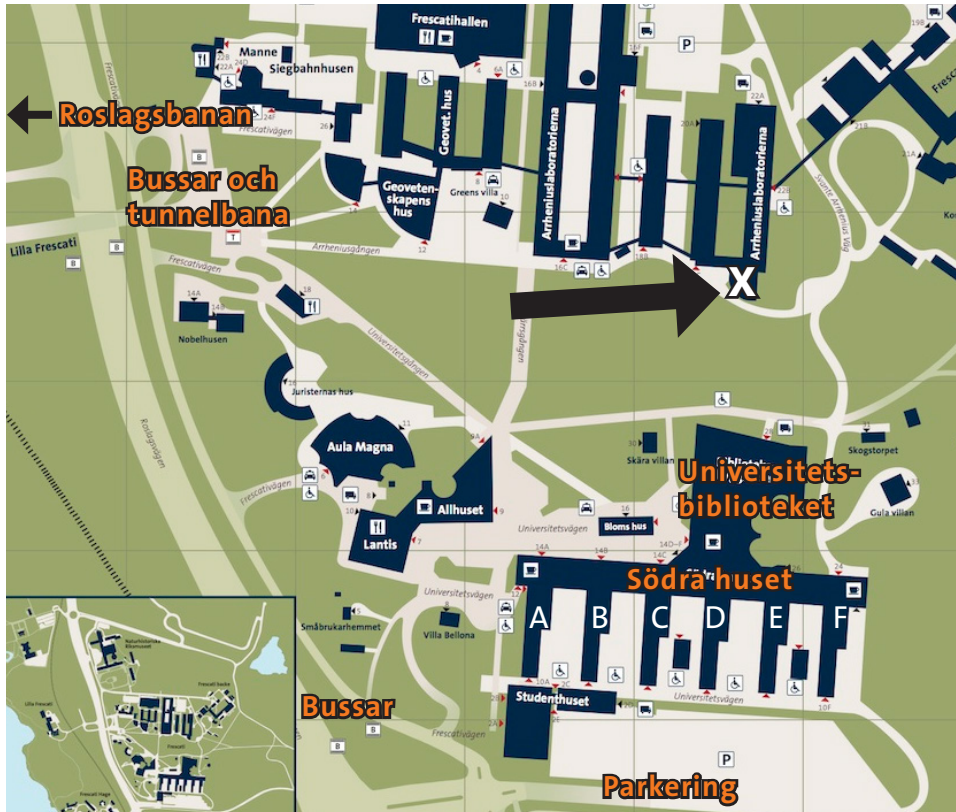

G-salen

Var ligger skrivsalen?

- I ett av husen till Arrheniuslaboratorierna (X).

Hur hittar jag dit?

- Från tunnelbanan: Ta gångvägen till vänster om den stora orienteringstavlan.
- Gå förbi det gröna Geovetarhuset och Gröna villan på vänster sida.
- Fortsätt förbi de första entréerna till Arrheniuslaboratorierna.
- Gå in genom entrén längst bort till vänster (➡). Gå rakt fram, G-salen ligger längst in till höger.