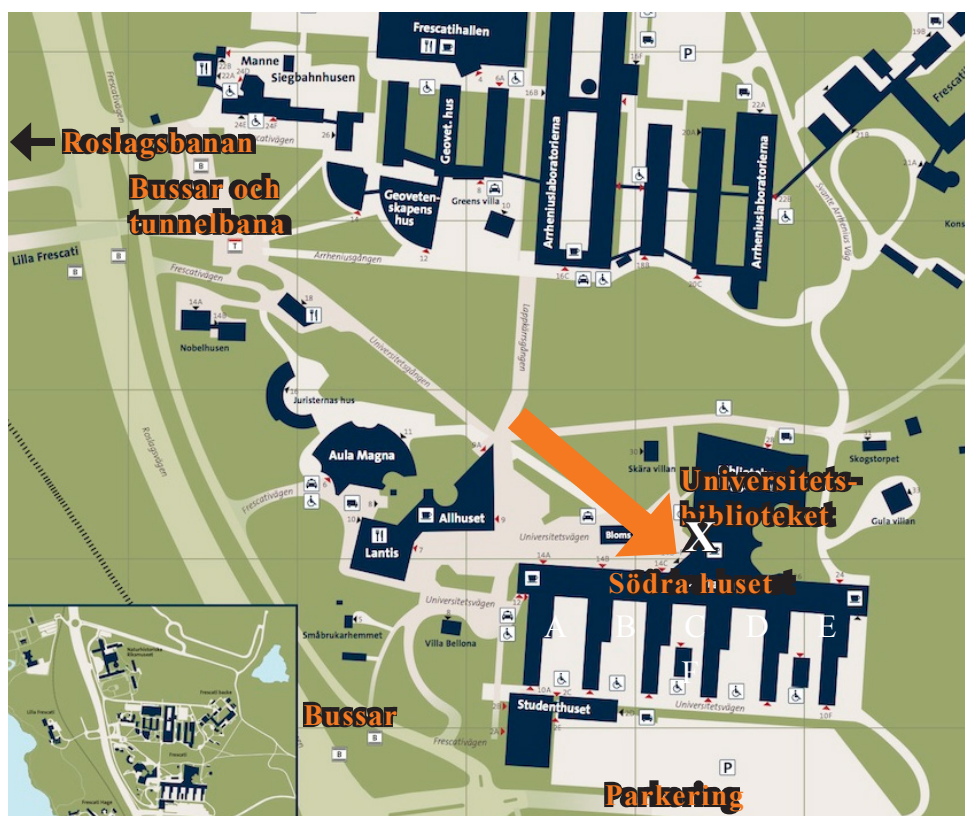

Postadress

- Stockholms universitet
Institutionen för svenska och flerspråkighet
Tisus Sthlm
Thomas Thomsen
106 91 STOCKHOLM

Tunnelbana

- Röda linjen från/till Fruängen/
T-centralen/Mörby centrum.
- Station Universitetet.

Roslagsbanan

- Linje 27–29 till/från Stockholms östra.
- Station Universitetet

Buss

- Buss 50 från/till Hornsberg/
Fridhemsplan/Centralen/
Odenplan/Universitetet/Stora
Lappkärrsberget.
- Buss 67 från/till Frösundavik/
Odenplan.
- Hållplats Universitetsvägen/
Universitetet södra.

Bil

- Roslagsvägen/E18. Sväng in på
Fiskartorpssvägen vid CircleK-
macken.
- Parkering finns bakom Student-
huset/nedanför Södra huset
(de blå höghusen A–F).
- Det är parkeringsavgift.

Värtasalen

Var ligger skrivsalen?

Bil

- Roslagsvägen/E18. Sväng in på
Fiskartorpsvägen vid CircleK-
macken.
- Parkering finns bakom Student-
huset/nedanför Södra huset
(de blå höghusen A–F).
- Det är parkeringsavgift.

Seminarierum hus A–F