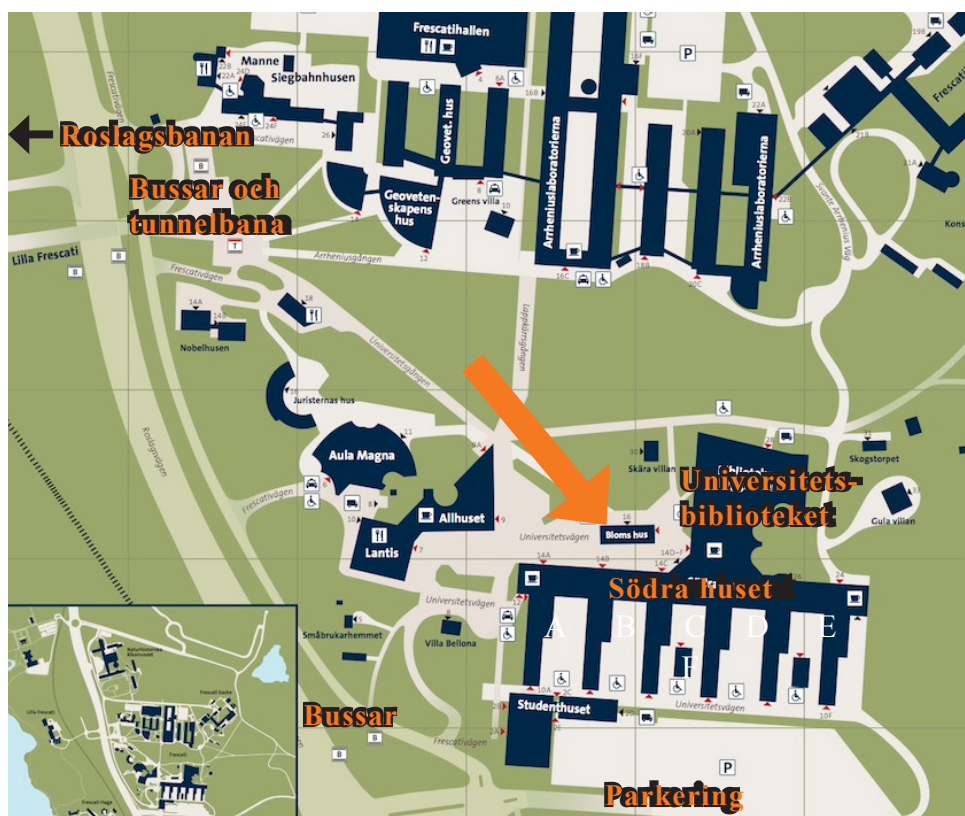

Bil

- Roslagsvägen/E18. Sväng in på
Fiskartorpssvägen vid CircleK-
macken.
- Parkering finns bakom Student-
huset/nedanför Södra huset
(de blå höghusen A–F).
- Det är parkeringsavgift.

Värtasalen

Var ligger skrivsalen?

Postadress

- Stockholms universitet
Institutionen för svenska och flerspråkighet
Tisus Sthlm
Thomas Thomsen
106 91 STOCKHOLM

Tunnelbana

- Röda linjen från/till Fruängen/
T-centralen/Mörby centrum.
- Station Universitetet.

Roslagsbanan

- Linje 27–29 till/från Stockholms östra.
- Station Universitetet

Buss

- Buss 50 från/till Hornsberg/
Fridhemsplan/Centralen/
Odenplan/Universitetet/Stora
Lappkärrsberget.
- Buss 67 från/till Frösundavik/
Odenplan.
- Hållplats Universitetetsvägen/
Universitetet södra.

Bil

- Roslagsvägen/E18. Sväng in på
Fiskartorpsvägen vid CircleK-
macken.
- Parkering finns bakom Student-
huset/nedanför Södra huset
(de blå höghusen A–F).
- Det är parkeringsavgift.

Seminarierum hus A–F