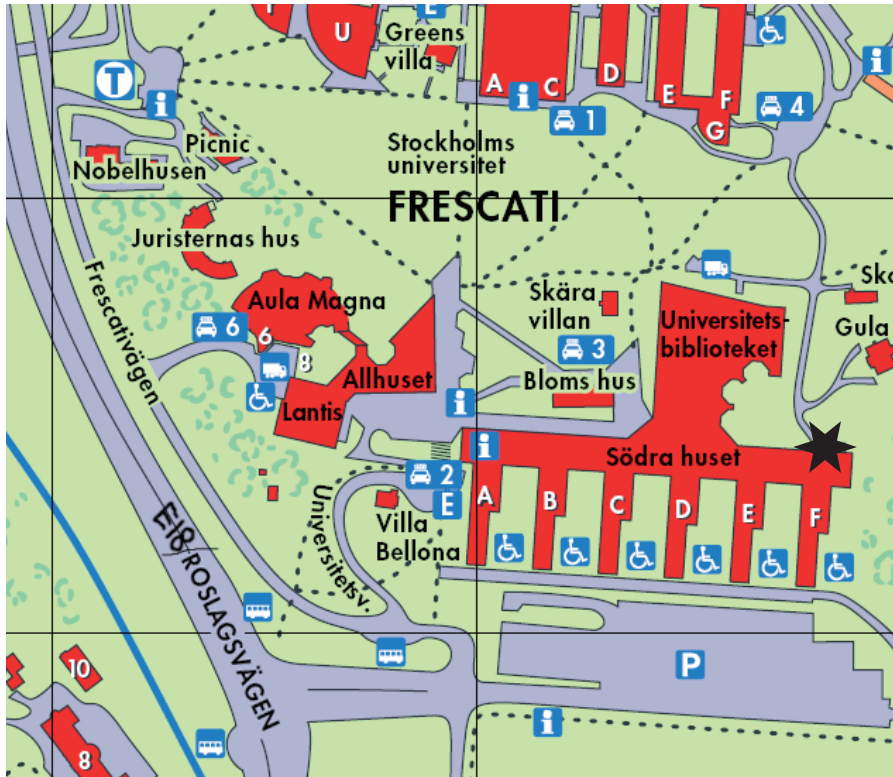

Ugglevikssalen

Var ligger skrivsalen?

I Södra huset, hus E på plan 5.

Hur hittar jag dit?

» Gå in genom entrén märkt F, plan 5 (se ★ på kartan).

» Adress: Svante Arrhenius Väg 22