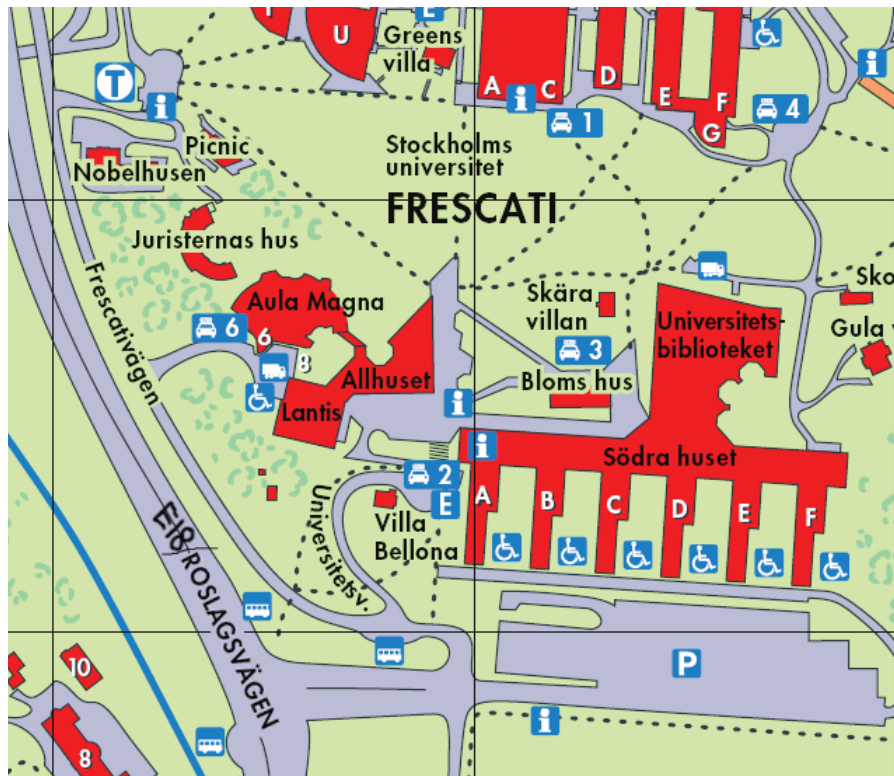

Hörsalar 2-11

Var ligger hörsalarna?

Hörsalarna 2-11 ligger på plan 3 i den långa "korridoren" som sammanbinder hus A-F (Södra huset).

Hur hittar jag dit?

Gå in genom:

- » de norra entréerna på plan 4 och gå en trappa ned, eller
- » de södra entréerna mellan höghusen på plan 3, eller
- » de södra (handikapp)entréerna på plan 2 i slutet av respektive höghus. Följ korridoren och gå en trappa upp.

Hissar finns i hus A-F.