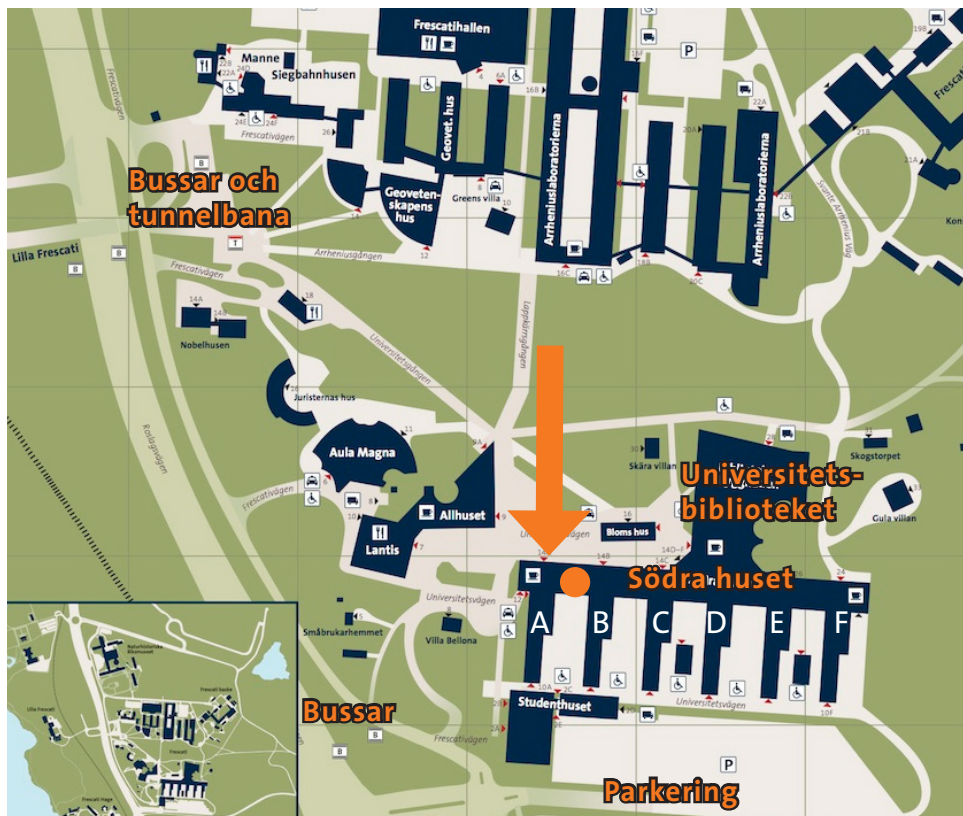

Brunnsvikssalen

Var ligger skrivsalen?

- I Södra huset, i korridoren mellan hus A och B, plan 5 (●).
- Besöksadress:
Universitetsv. 10A (plan 2–3, S:a sidan)
Universitetsv. 14A (plan 4, N:a sidan)

Hur hittar jag dit?

- Gå till Södra huset och in i hus A, plan 4 (↓).
- **TRAPPA:** Gå upp för den röda trappan och in i korridoren till vänster.
- **HISS:** Finns till höger om Pressbyrån (pl. 4).