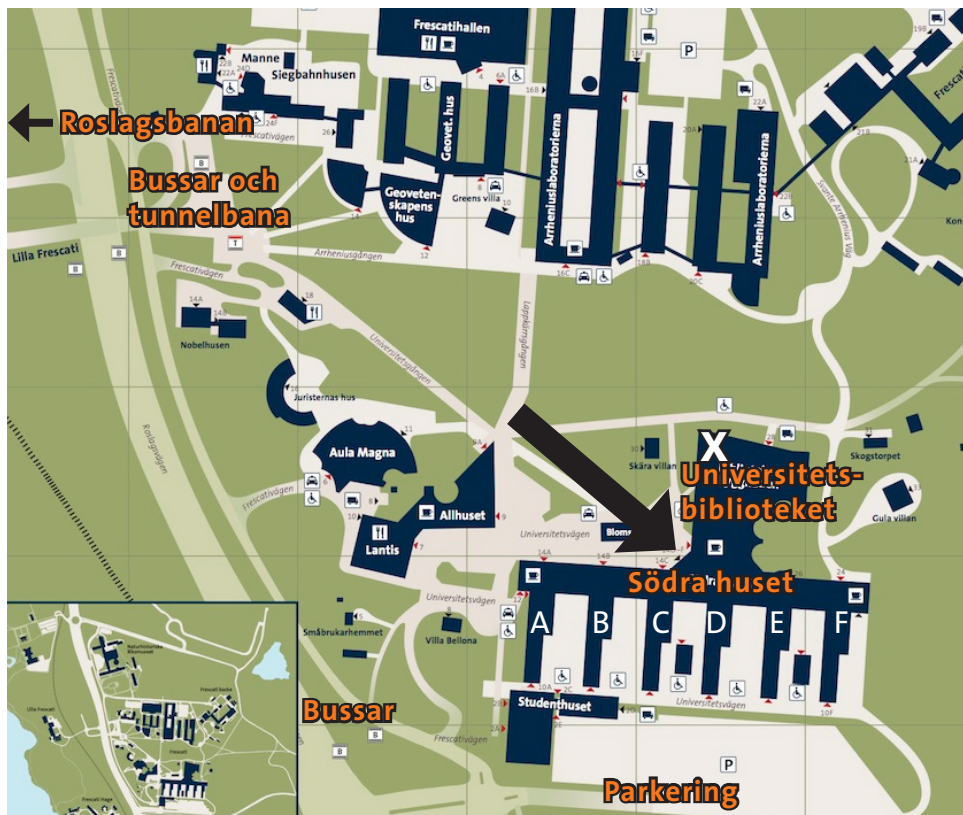

# Laduvikssalen

## Var ligger skrivsalen?

- Ovanför Universitetsbiblioteket (X) på plan 6 (som sitter ihop med Södra huset).

## Hur hittar jag dit?

- Gå till Södra huset och in genom huvudentrén DEF ("snurran"), plan 4 (↘).
- **TRAPPA:** Gå upp för den långa trappan snett fram till höger (mitemot caféet).
- **HISS:** Finns i Universitetsbibliotekets entré, plan 4, efter caféet på vänster sida.