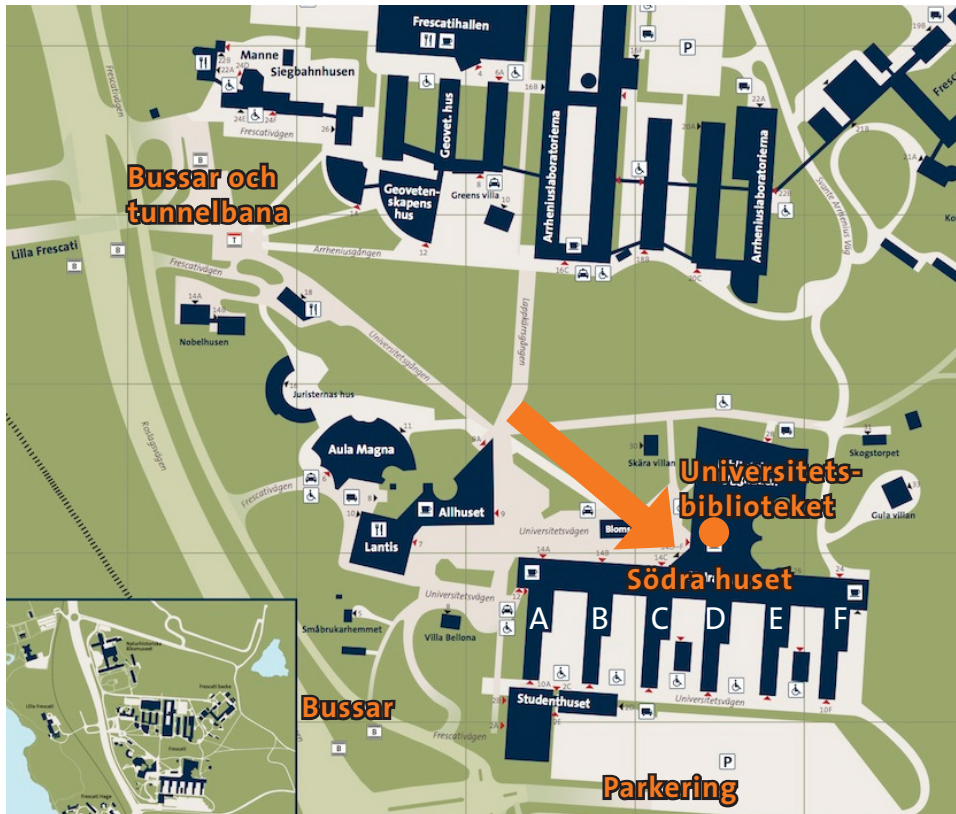

Laduvikssalen

Var ligger skrivsalen?

- Ovanför Universitetsbiblioteket (●) på plan 6 (som sitter ihop med Södra huset).
- Besöksadress:
Universitetsv. 10D (plan 2–3, S:a sidan)
Universitetsv. 14D (plan 4, N:a sidan)

Hur hittar jag dit?

- Gå till Södra huset och in genom huvudentrén DEF ("snurran"), plan 4 (↘).
- TRAPPA: Gå upp för den långa trappan snett fram till höger (mittemot caféet).
- HISS: Finns i Universitetsbibliotekets entré, plan 4, efter caféet på vänster sida.