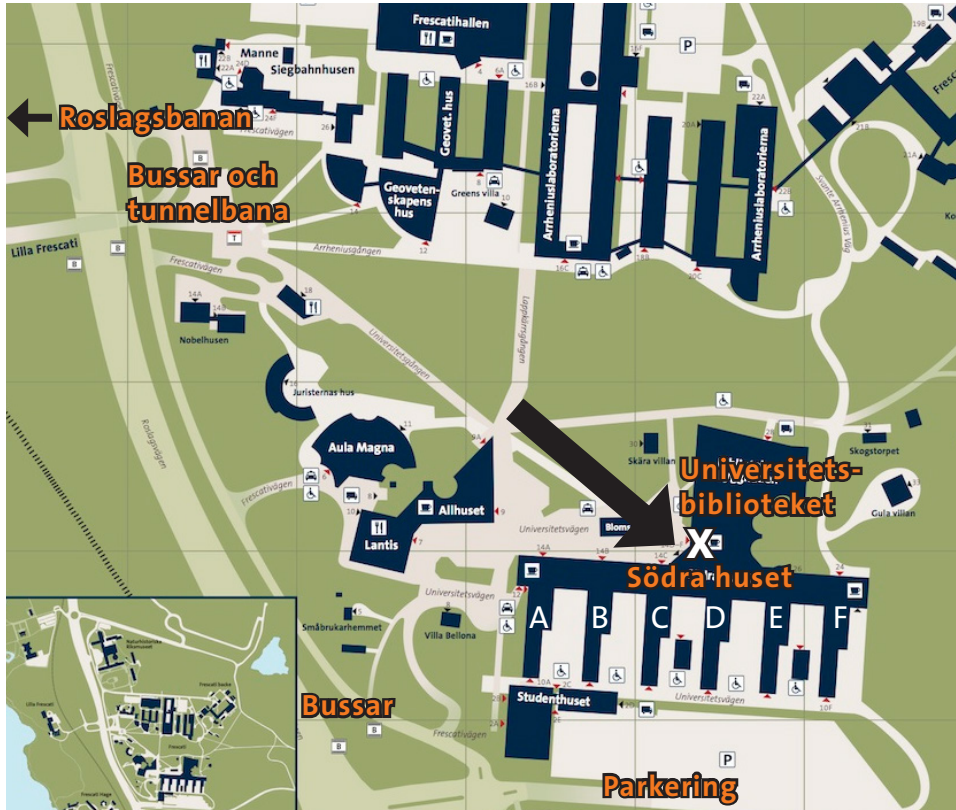

## Var ligger skrivsalen?

- Ovanför Universitetsbiblioteket (X) på plan 6 (som sitter ihop med Södra huset).

## Hur hittar jag dit?

- Gå till Södra huset och in genom huvudentrén DEF ("snurran"), plan 4 (↘).
- **TRAPPA:** Gå upp för den långa trappan snett fram till höger (mitemot caféet).
- **HISS:** Finns i Universitetsbibliotekets entré, plan 4, efter caféet på vänster sida.