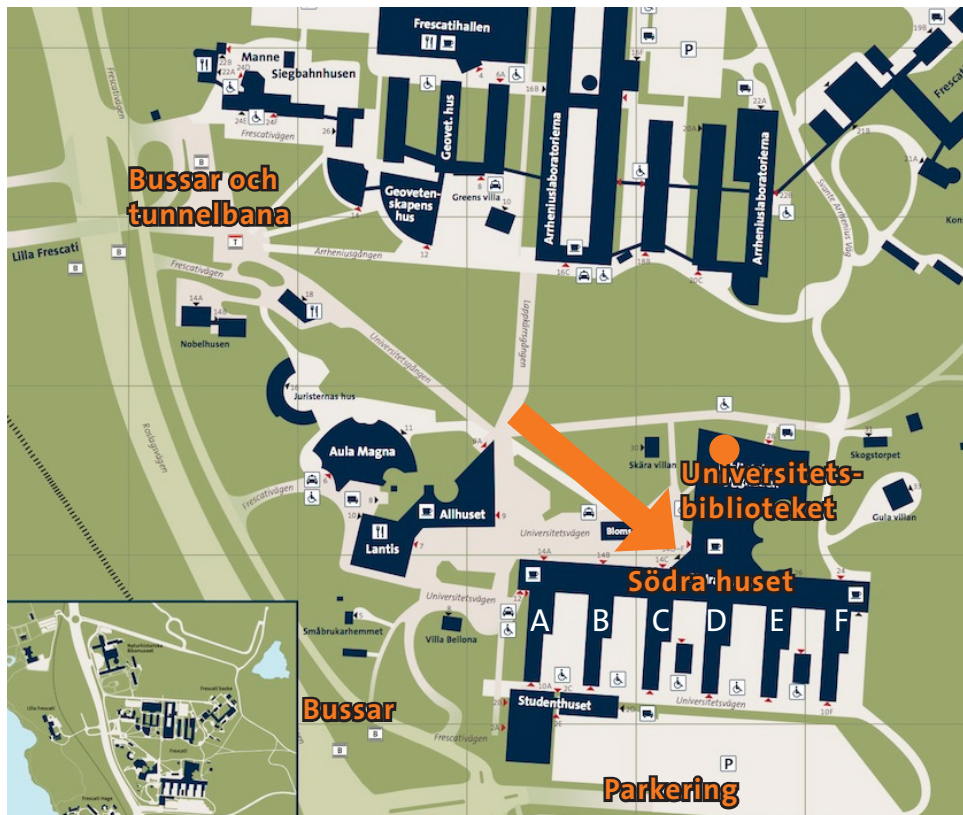

Värtasalen

Var ligger skrivsalen?

- Ovanför Universitetsbiblioteket (●) på plan 6 (som sitter ihop med Södra huset).
- Besöksadress:
Universitetsv. 10D (plan 2–3, S:a sidan)
Universitetsv. 14D (plan 4, N:a sidan)

Hur hittar jag dit?

- Gå till Södra huset och in genom huvudentrén DEF ("snurran"), plan 4 (↘).
- TRAPPA: Gå upp för den långa trappan snett fram till höger (mittemot caféet).
- HISS: Finns i Universitetsbibliotekets entré, plan 4, efter caféet på vänster sida.