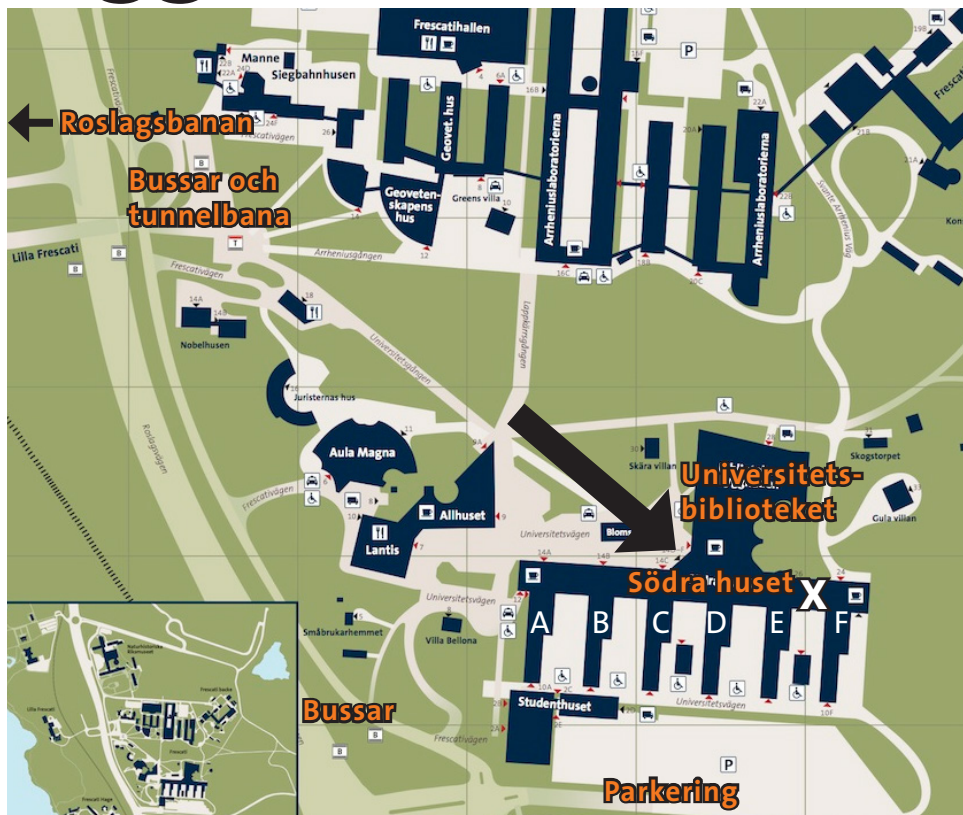

## Var ligger skrivsalen?

- I Södra huset, hus E, plan 5 (X).

## Hur hittar jag dit?

- Gå till Södra huset och in genom huvudentrén DEF ("snurran"), plan 4 (↘).
- Gå rakt fram, förbi caféet och Universitetsbiblioteket. Vid glasörrarna som leder utomhus, sväng höger in i hus E.
- TRAPPA: Gå upp för den gröna trappan.
- HISS: Ta dig till hus D eller F på plan 2–4, ta hiss i korridoren till plan 5 och ta dig sedan till hus E. (Plan 5 i hus E är låst.)