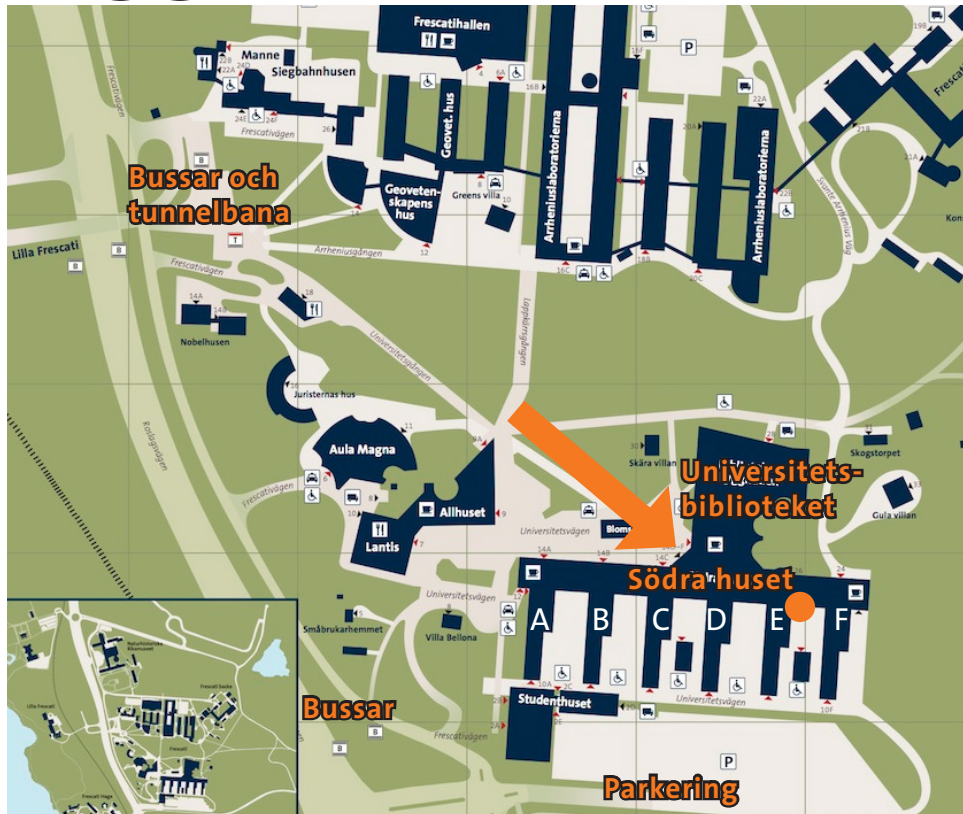

Ugglevikssalen

Var ligger skrivsalen?

- I Södra huset, hus E, plan 5 (●).
- Besöksadress:
Universitetsv. 10E (plan 2–3, S:a sidan)
Svante Arrhenius v. 26 (plan 4, N:a sidan)

Hur hittar jag dit?

- Gå till Södra huset och in genom huvudentrén DEF ("snurran"), plan 4 (↘).
- Gå rakt fram och förbi caféet, Universitetsbiblioteket och Servicecenter till vänster. Vid glasdörrarna som leder utomhus, gå höger in i hus E.
- **TRAPPA:** Gå upp för den gröna trappan.
- **HISS:** Gå till hus D eller F på plan 2–4, ta hiss i korridoren till plan 5 och gå sedan till E. (Plan 5 i hus E är låst.)