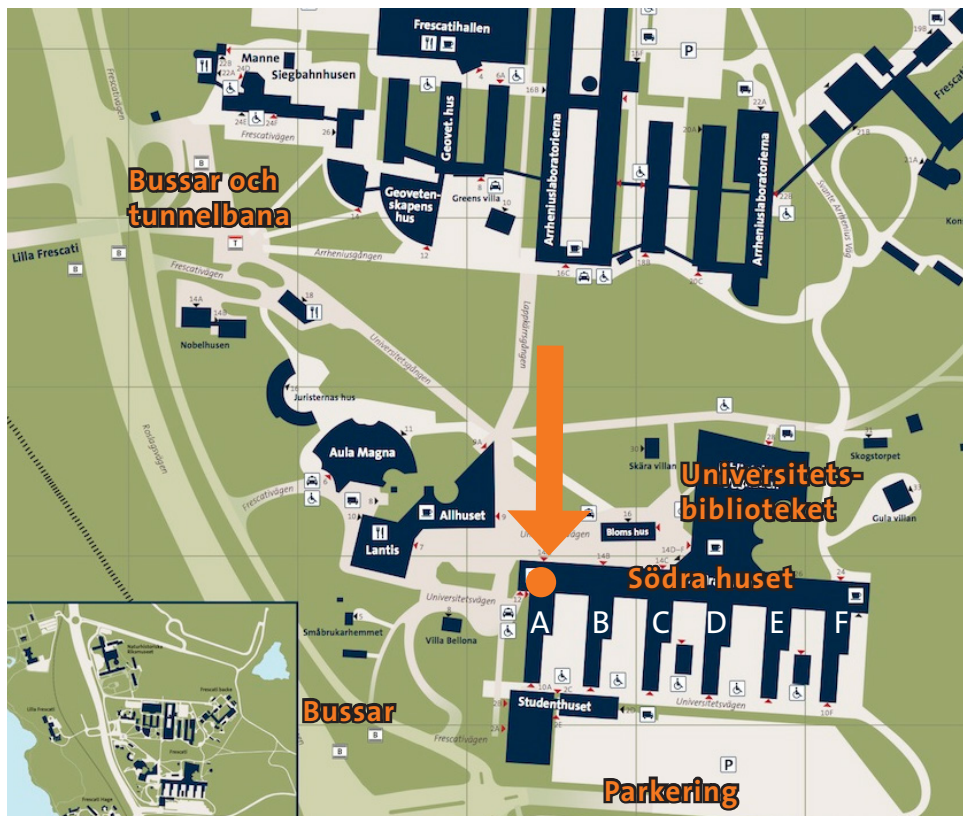

A5137

Var ligger skrivsalen?

- I Södra huset, hus A, plan 5 (●).
- Besöksadress:
Universitetsv. 10A (plan 2–3, S:a sidan)
Universitetsv. 14A (plan 4, N:a sidan)

Hur hittar jag dit?

- Gå till Södra huset och in i hus A, plan 4 (↓).
- **TRAPPA:** Gå upp för den röda trappan. Skrivsalen ligger snett bak till höger.
- **HISS:** Finns till höger om Pressbyrån (pl. 4).