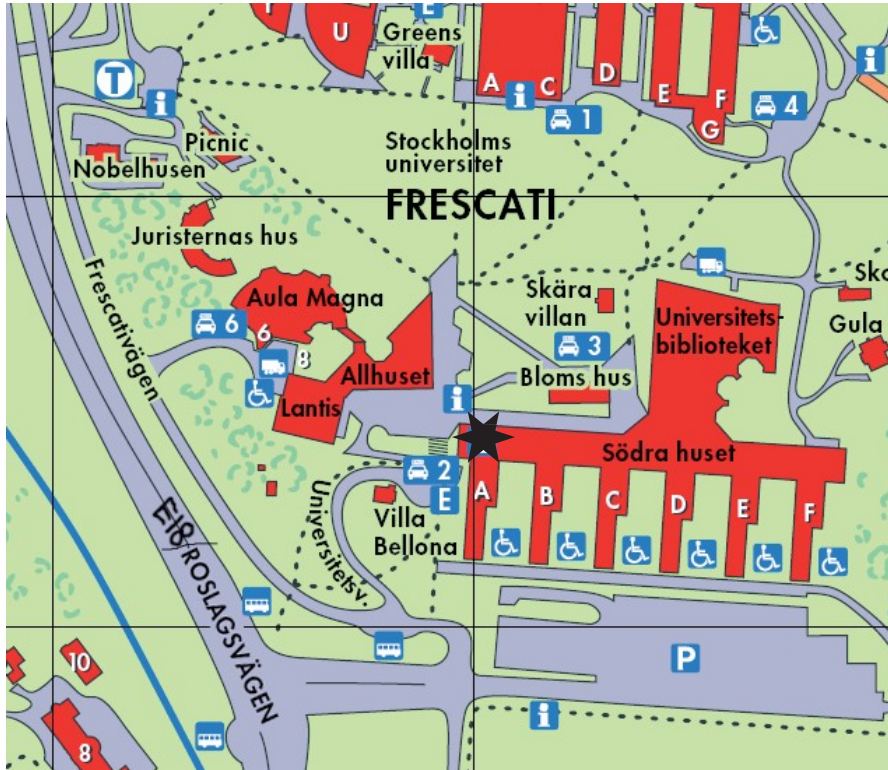

Skrivsalar A5

Var ligger salarna

Södra huset. Hus A, plan 5

Hur hittar jag dit?

- » Gå in genom huvudentré A (= ★ på kartan). Gå upp för trappan (en våning) till plan 5.
- » Salarna A5137, A5164 och A5155 ligger i foajén alldeles ovanför trappan.
- » Närmaste hiss finns till höger om Pressbyrån vid huvudentrén på plan 4 .