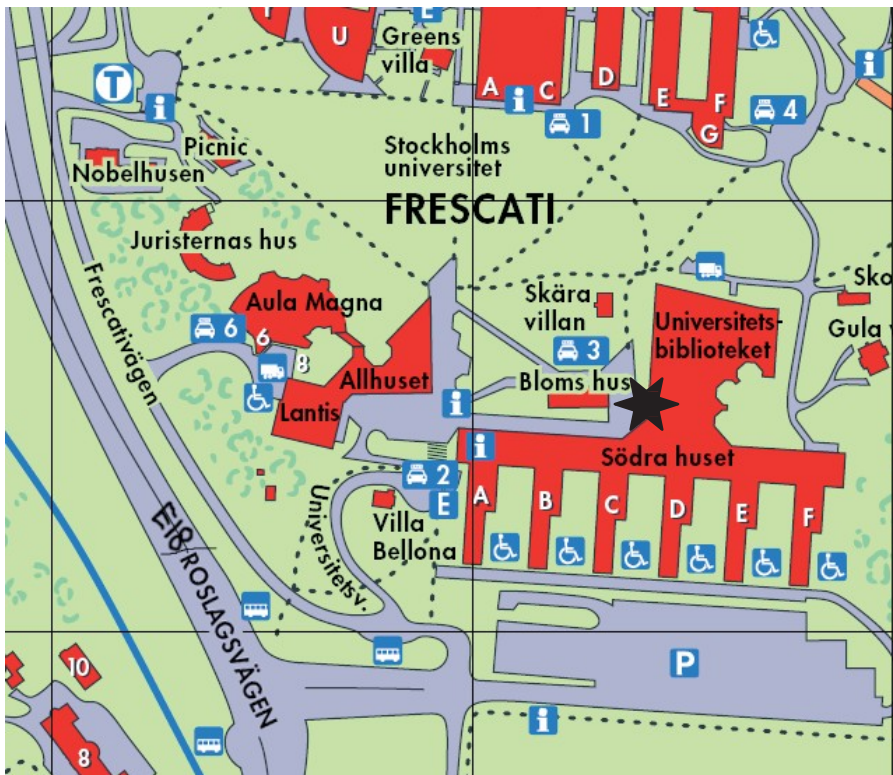

Enskilda skrivrum i biblioteket

Var ligger rummen?

Universitetsbiblioteket, plan 5

Hur hittar jag dit?

- » Gå in genom huvudentrén märkt DEF (= ★ på kartan). Gå in via bibliotekets huvudentré (direkt till vänster efter caféet).
- » Gå upp för den långa centrala trappan (en våning) till plan 5.
- » Hiss finns på båda sidor om den central trappan på plan 4.