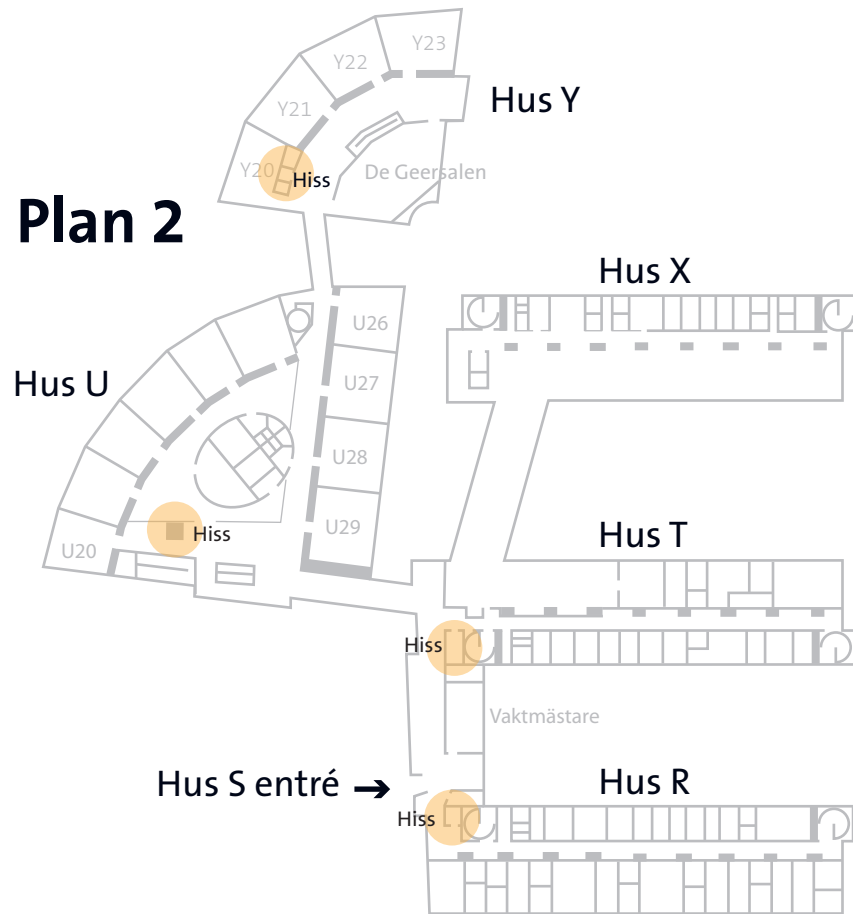

# Geovetenskapens hus

Hus R	Plan	Hus X	
Geologiska vetenskaper	1-4	Tillämpad miljövetenskap	1, 2, 5
Tillämpad miljövetenskap	5	Naturgeografi och kvartärgeologi	3, 4

Hus S		Hus Y	
Geologiska vetenskaper	3	Lärosalar Y10-Y22	1, 2
Naturgeografi och kvartärgeologi	3	William-Olssonsalen	1
Tillämpad miljövetenskap	5	De Geersalen	2

Hus T	
Naturgeografi och kvartärgeologi	1-4
Tillämpad miljövetenskap	5

Hus U	
Lärosalar U10-U14, U20, U26-U37	1-3
Nordenskioldsalen	3
Högbomsalen	3
Ahlmanssalen	3

## Plan 1

Hus U huvudentré

## Plan 2