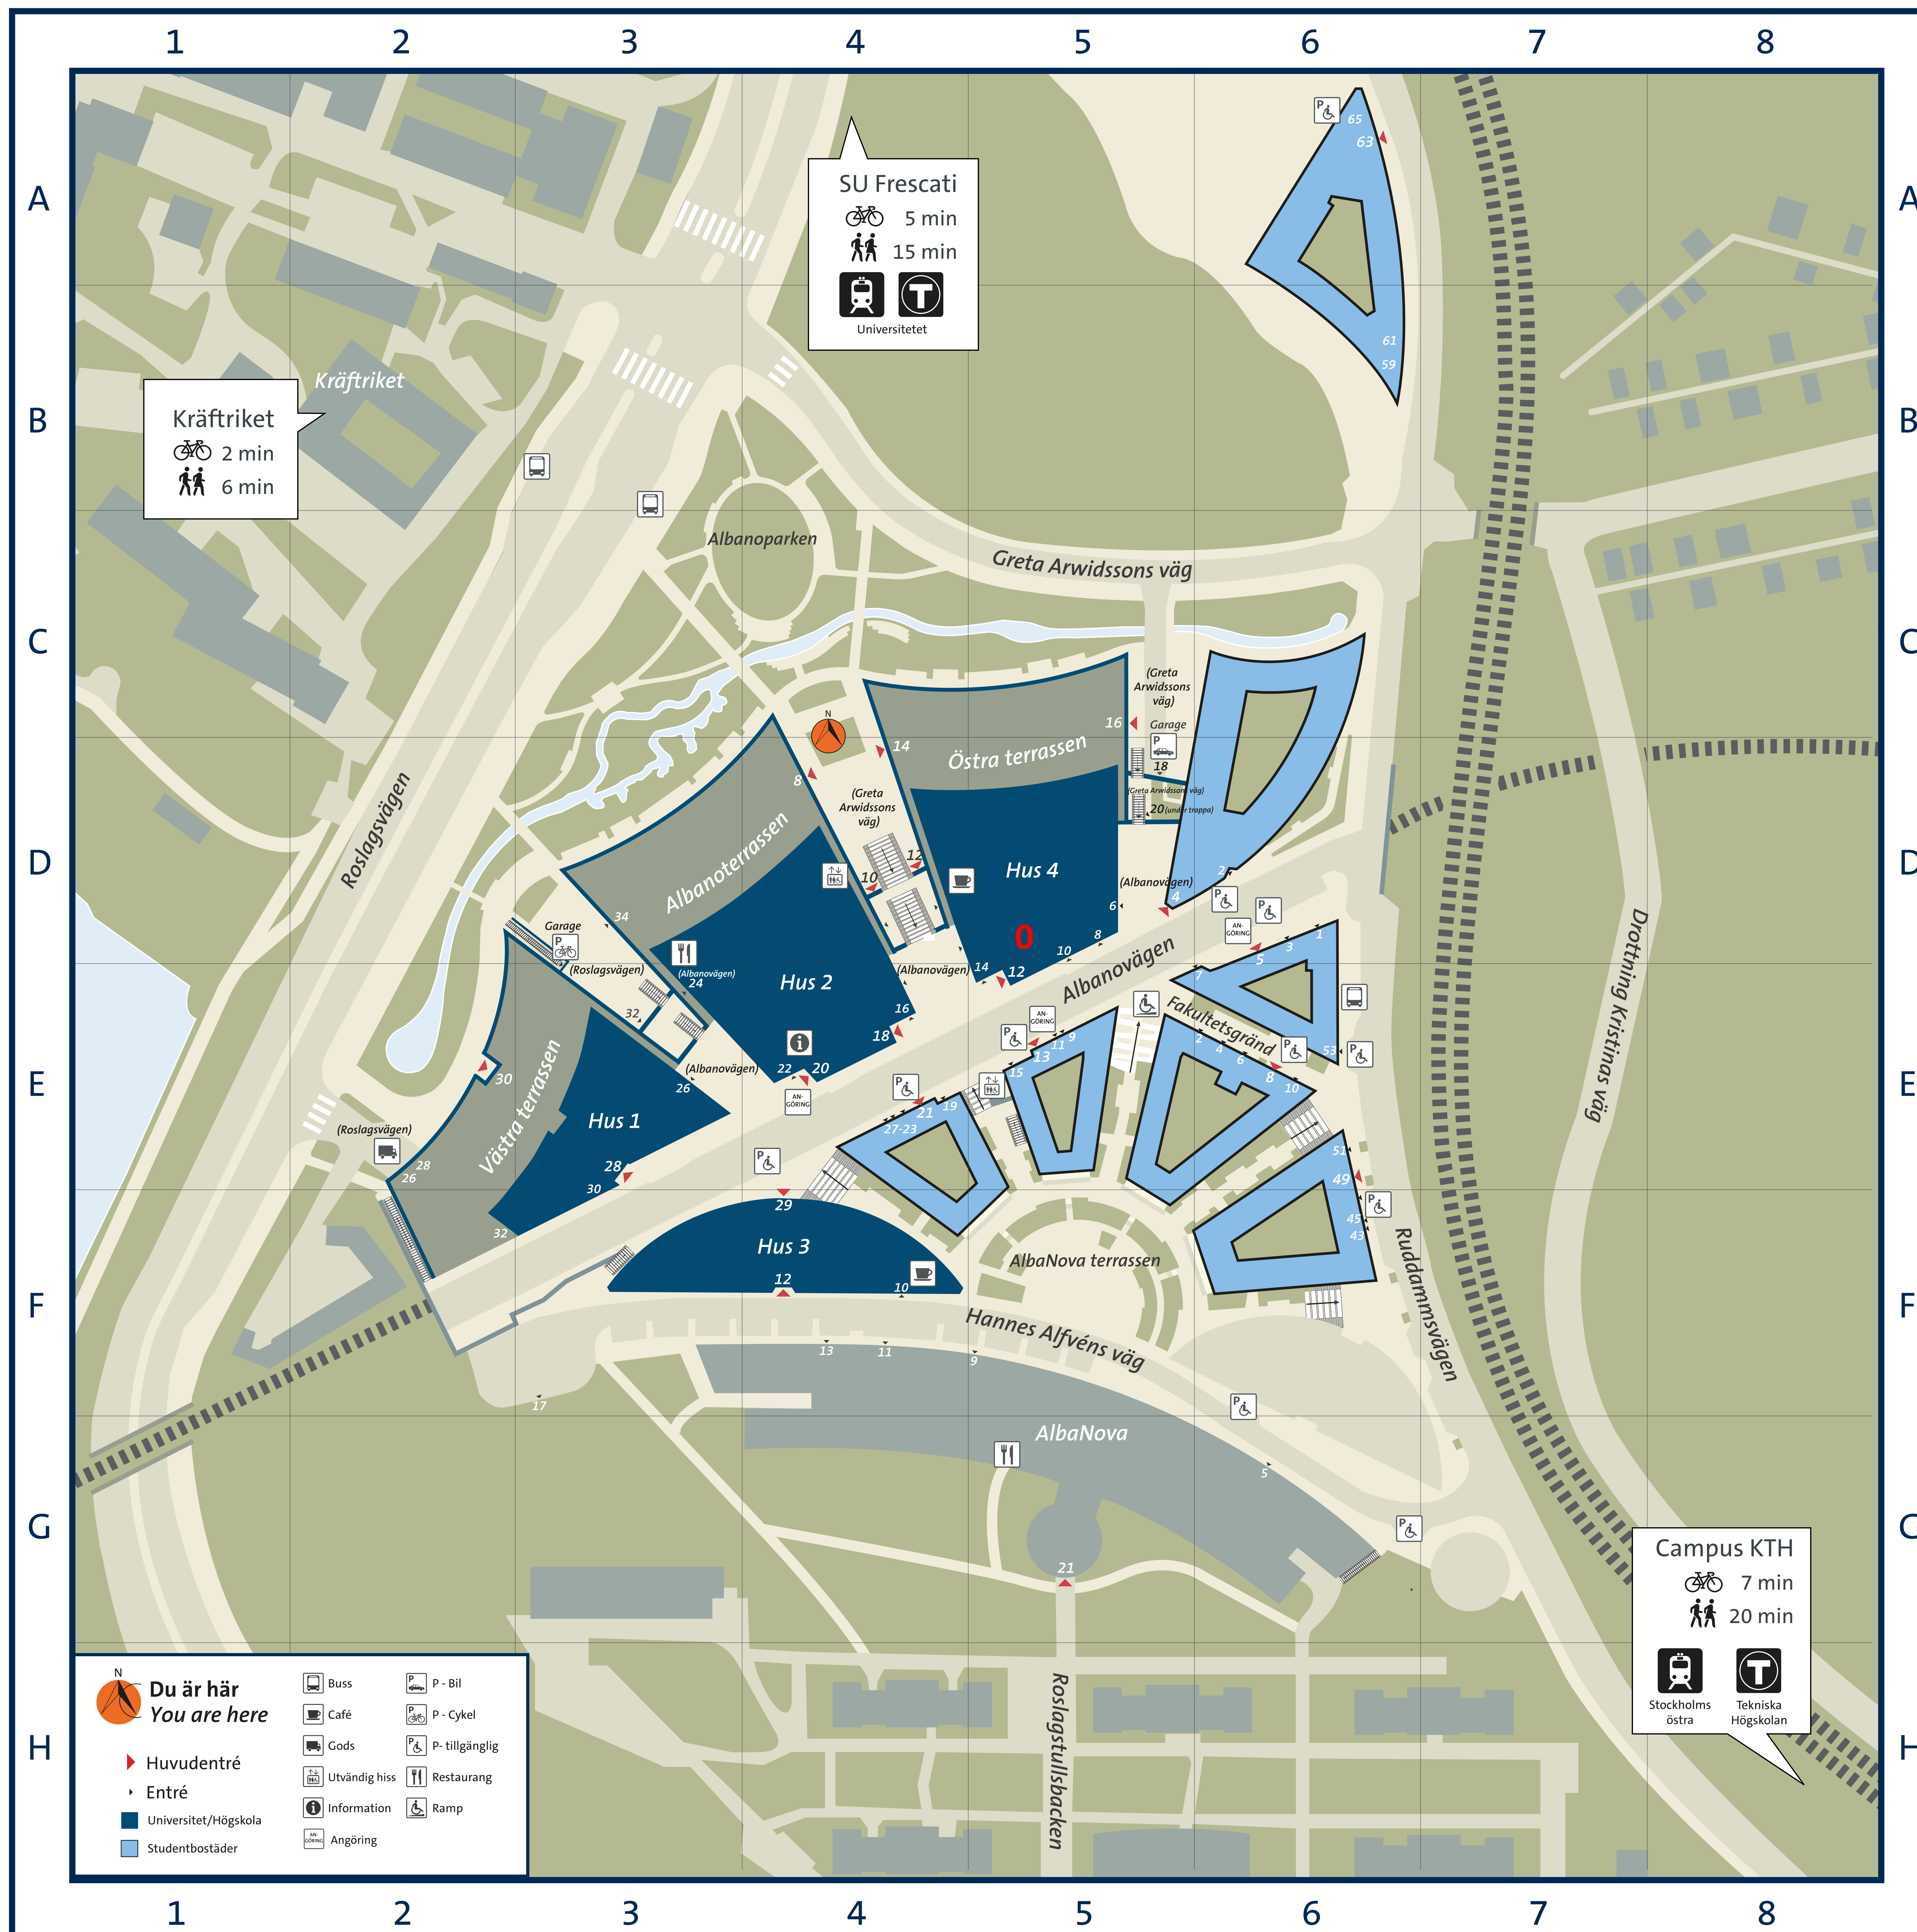

Albano

Byggnader Buildings

- E3 Hus 1 Albanovägen 28
- E4 Hus 2 Albanovägen 20
- F3-4 Hus 3 Albanovägen 29
- D5 Hus 4 Albanovägen 12

Institutioner, centra och institut Departments, centres and institutes

- E4 Företagsekonomiska institutionen Albanovägen 20
- E3 Institionen för socialt arbete Albanovägen 28
- D5 Institionen för folkhälsovetenskap Albanovägen 12
- E3 Matematiska institutionen Albanovägen 28
- D5 Psykologiska institutionen Albanovägen 12
- D5 Statistiska institutionen Albanovägen 12
- D5 Specialpedagogiska institutionen Albanovägen 12
- D5 Stressforskningsinstitutet Albanovägen 12
- E3 Stockholm Reciliensentrum Albanovägen 28

Caféer, kiosker, restauranger Cafés, stores, restaurants

- F2 Café "Hus 1" Albanovägen 32
- E4 Café "Hus 2" Albanovägen 16
- F4 Café "Hus 3" Hannes Alfvéns väg 10
- D5 Café "Hus 4" Albanovägen XX
- D5 Kiosk "Hus 4" Albanovägen 16
- D3 Restaurang "Hus 2" Albanovägen 24
- XX Xxxxxx Adress gatunummer
- XX Xxxxxx Adress gatunummer
- XX Xxxxxx Adress gatunummer