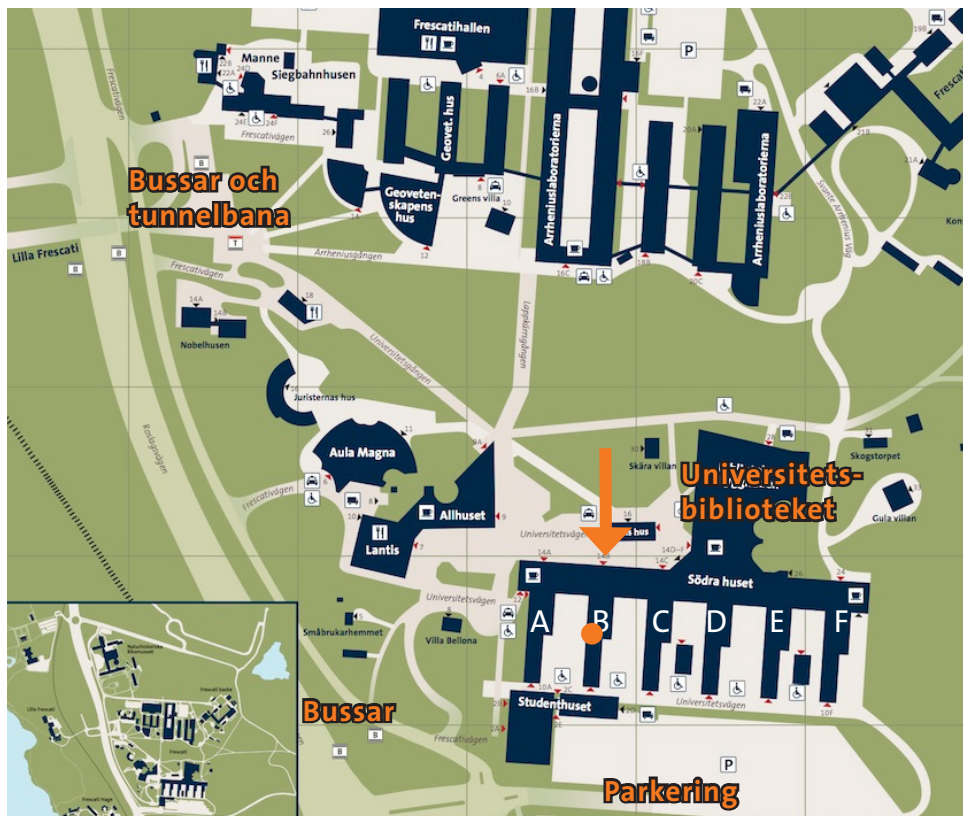

Skrivrum B3

Var ligger skrivrummen?

- Frescati Södra huset, Hus B, plan 3 (●).
- Besöksadress:
Universitetsvägen 10B (plan 3)

Hur hittar jag dit?

- Gå till Södra huset, ingång B (plan 4) (↓).
- **TRAPPA:** Ta den blå trappan ner till plan 3. Gå vidare mot hissarna. Ingången ligger till höger om hissarna.