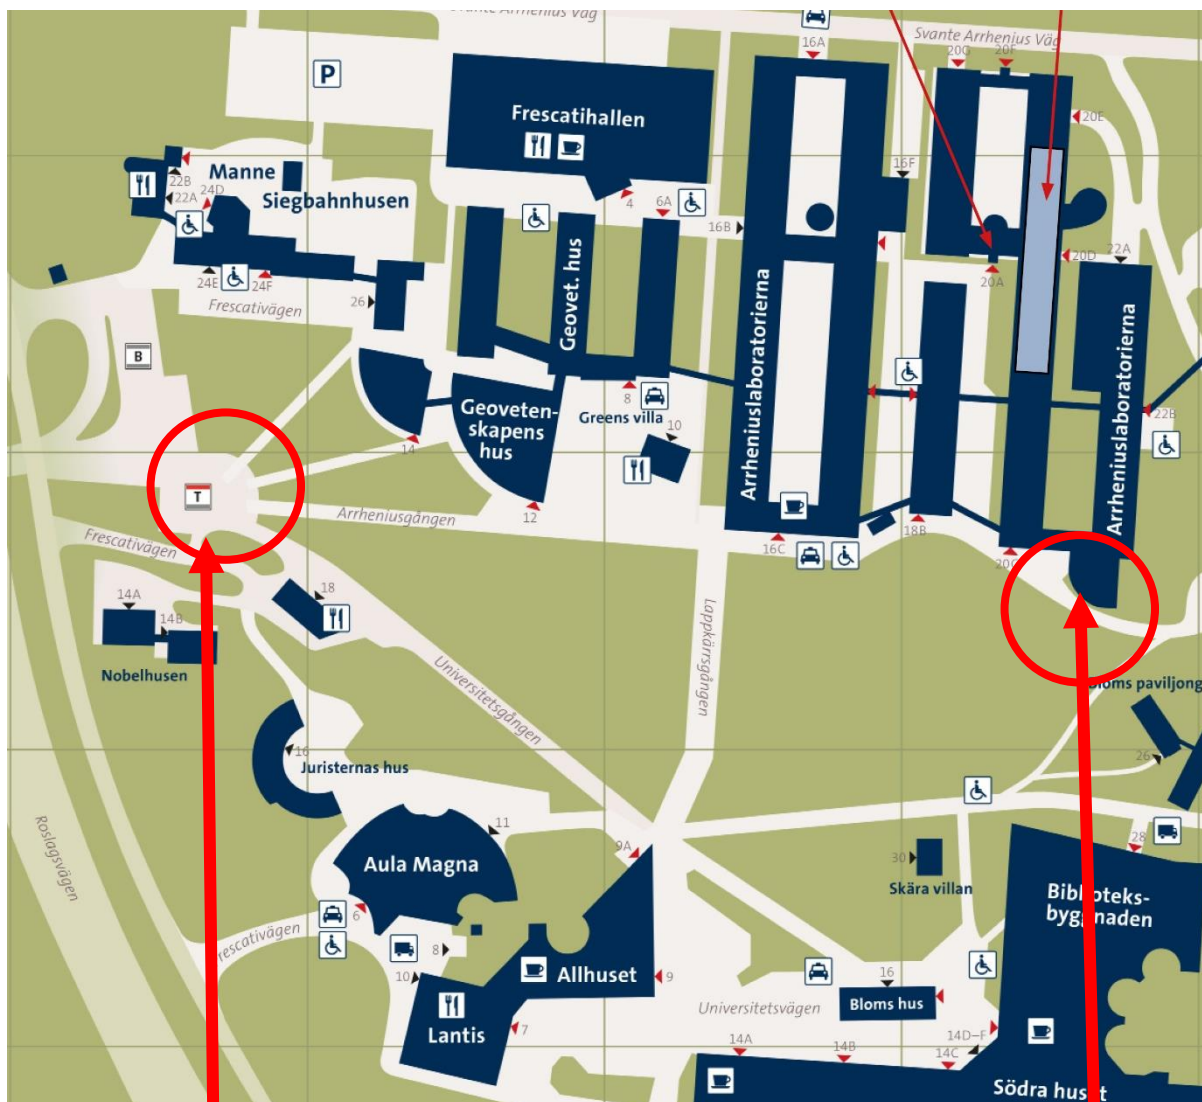

Stockholms
universitet

Språkets betydelse för högre utbildning och yrkesutövande

Plats: G-salen, Campus Frescati, Stockholms universitet

Datum: 5 oktober 2022

Tid: 10:15-17.00 (registrering med fika och mingel från 9:15)

www.su.se/svefler/spraketsbetydelse

Karta

Tunnelbana

G-salen