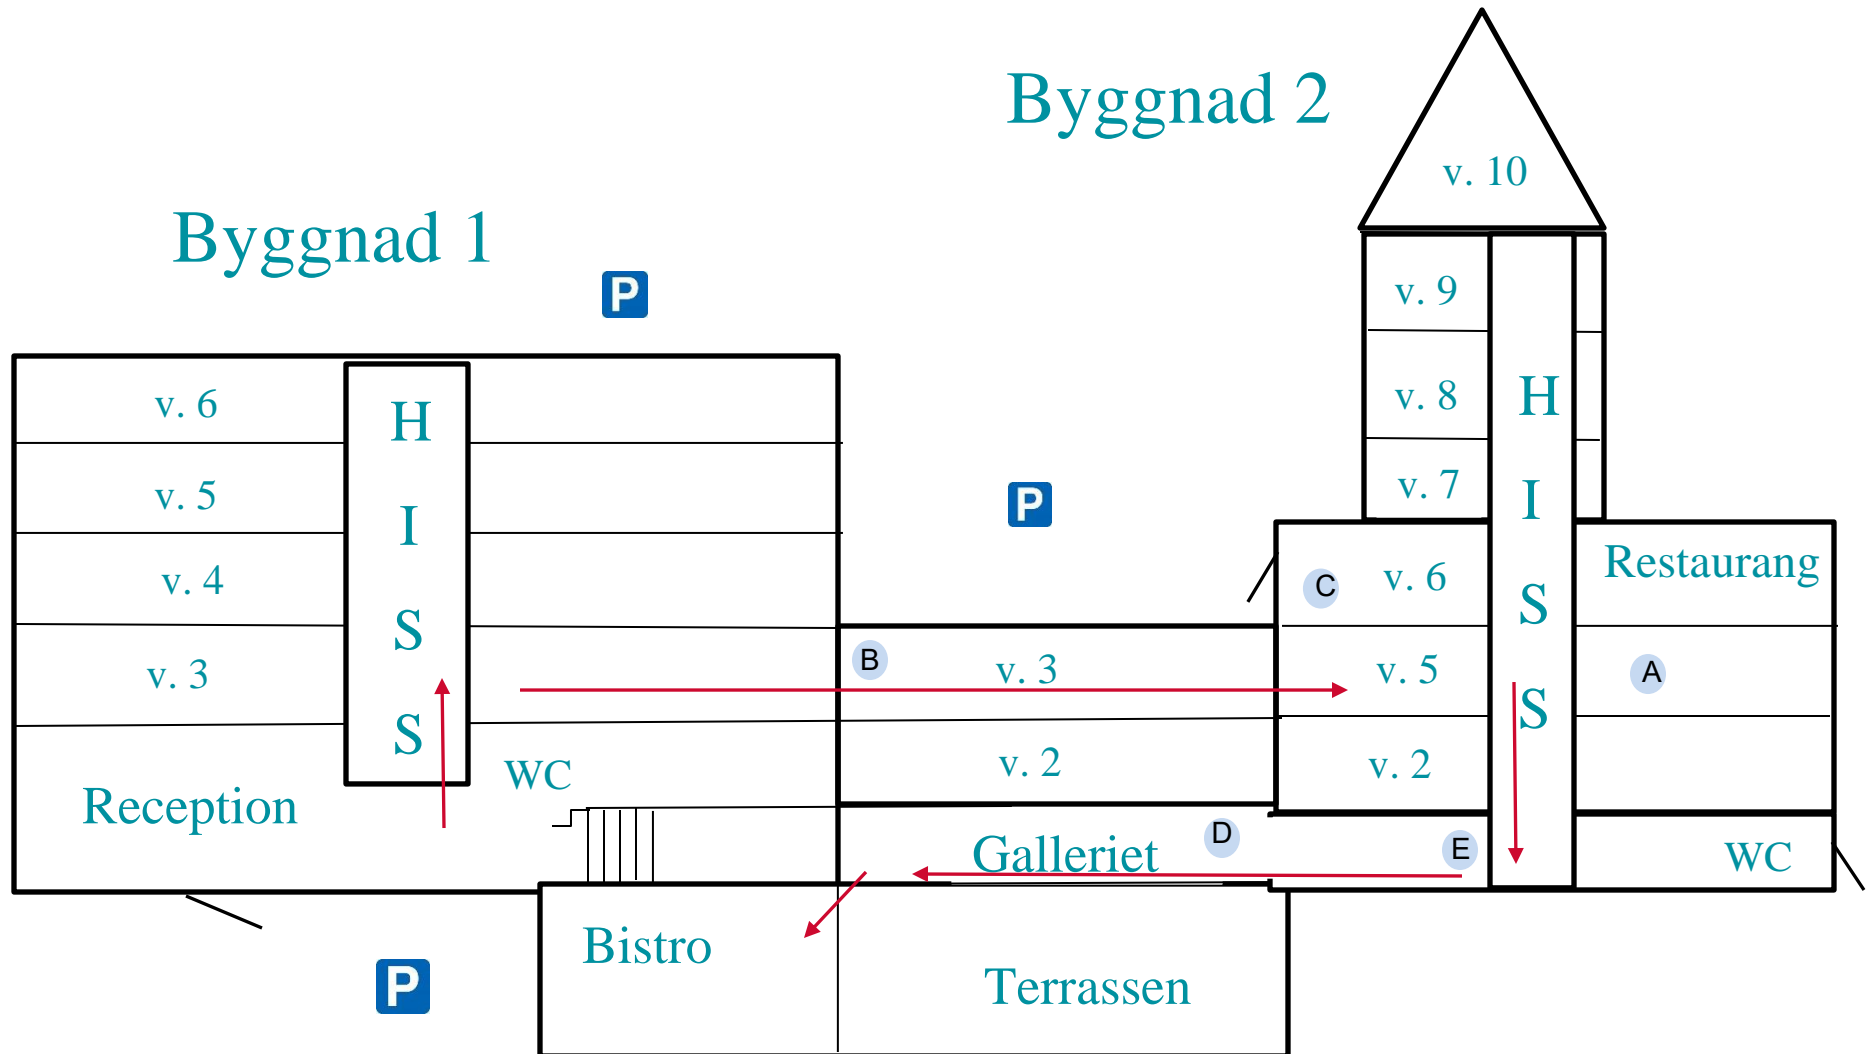

Foresta

Konferenssalar:

A. Triton B. Poseidon C. Orfeus D. Millessalen E. Vinterträdgården

Följ röda pilar för att komma till byggnad 2 utan trappor

Konferenssalar:

- A. **Triton-** Byggnad 2 vån 5
- B. **Poseidon-** Förbi hissen i lobbyn och uppför trappan till vån 3 /ta hissen i lobbyn till vån 3 och följ skyltar
- C. **Orfeus-** Byggnad 2 vån 6 vid lunchrestaurangen
- D. **Millessalen-** Förbi hissarna i lobbyn och ner för lilla trappan till Galleriet
- E. **Vinterträdgården-** Förbi lobbyn och ner för trappan, längst ner till höger efter Galleriet

Väg till Byggnad 2 utan trappor:

Följ röda pilar. Ta hissen i lobbyn till vån 3, gå igenom korridoren i stigande rumsordning till du kommer till hissen i Byggnad 2 (du är nu på vån 5 i Byggnad 2) ta hissen ner för Bistro och upp en vån för lunchen. När du åker tillbaka så ska du ta hissen till vån 5 (Byggnad 2) för att komma tillbaka till vån 3 i Byggnad 1.