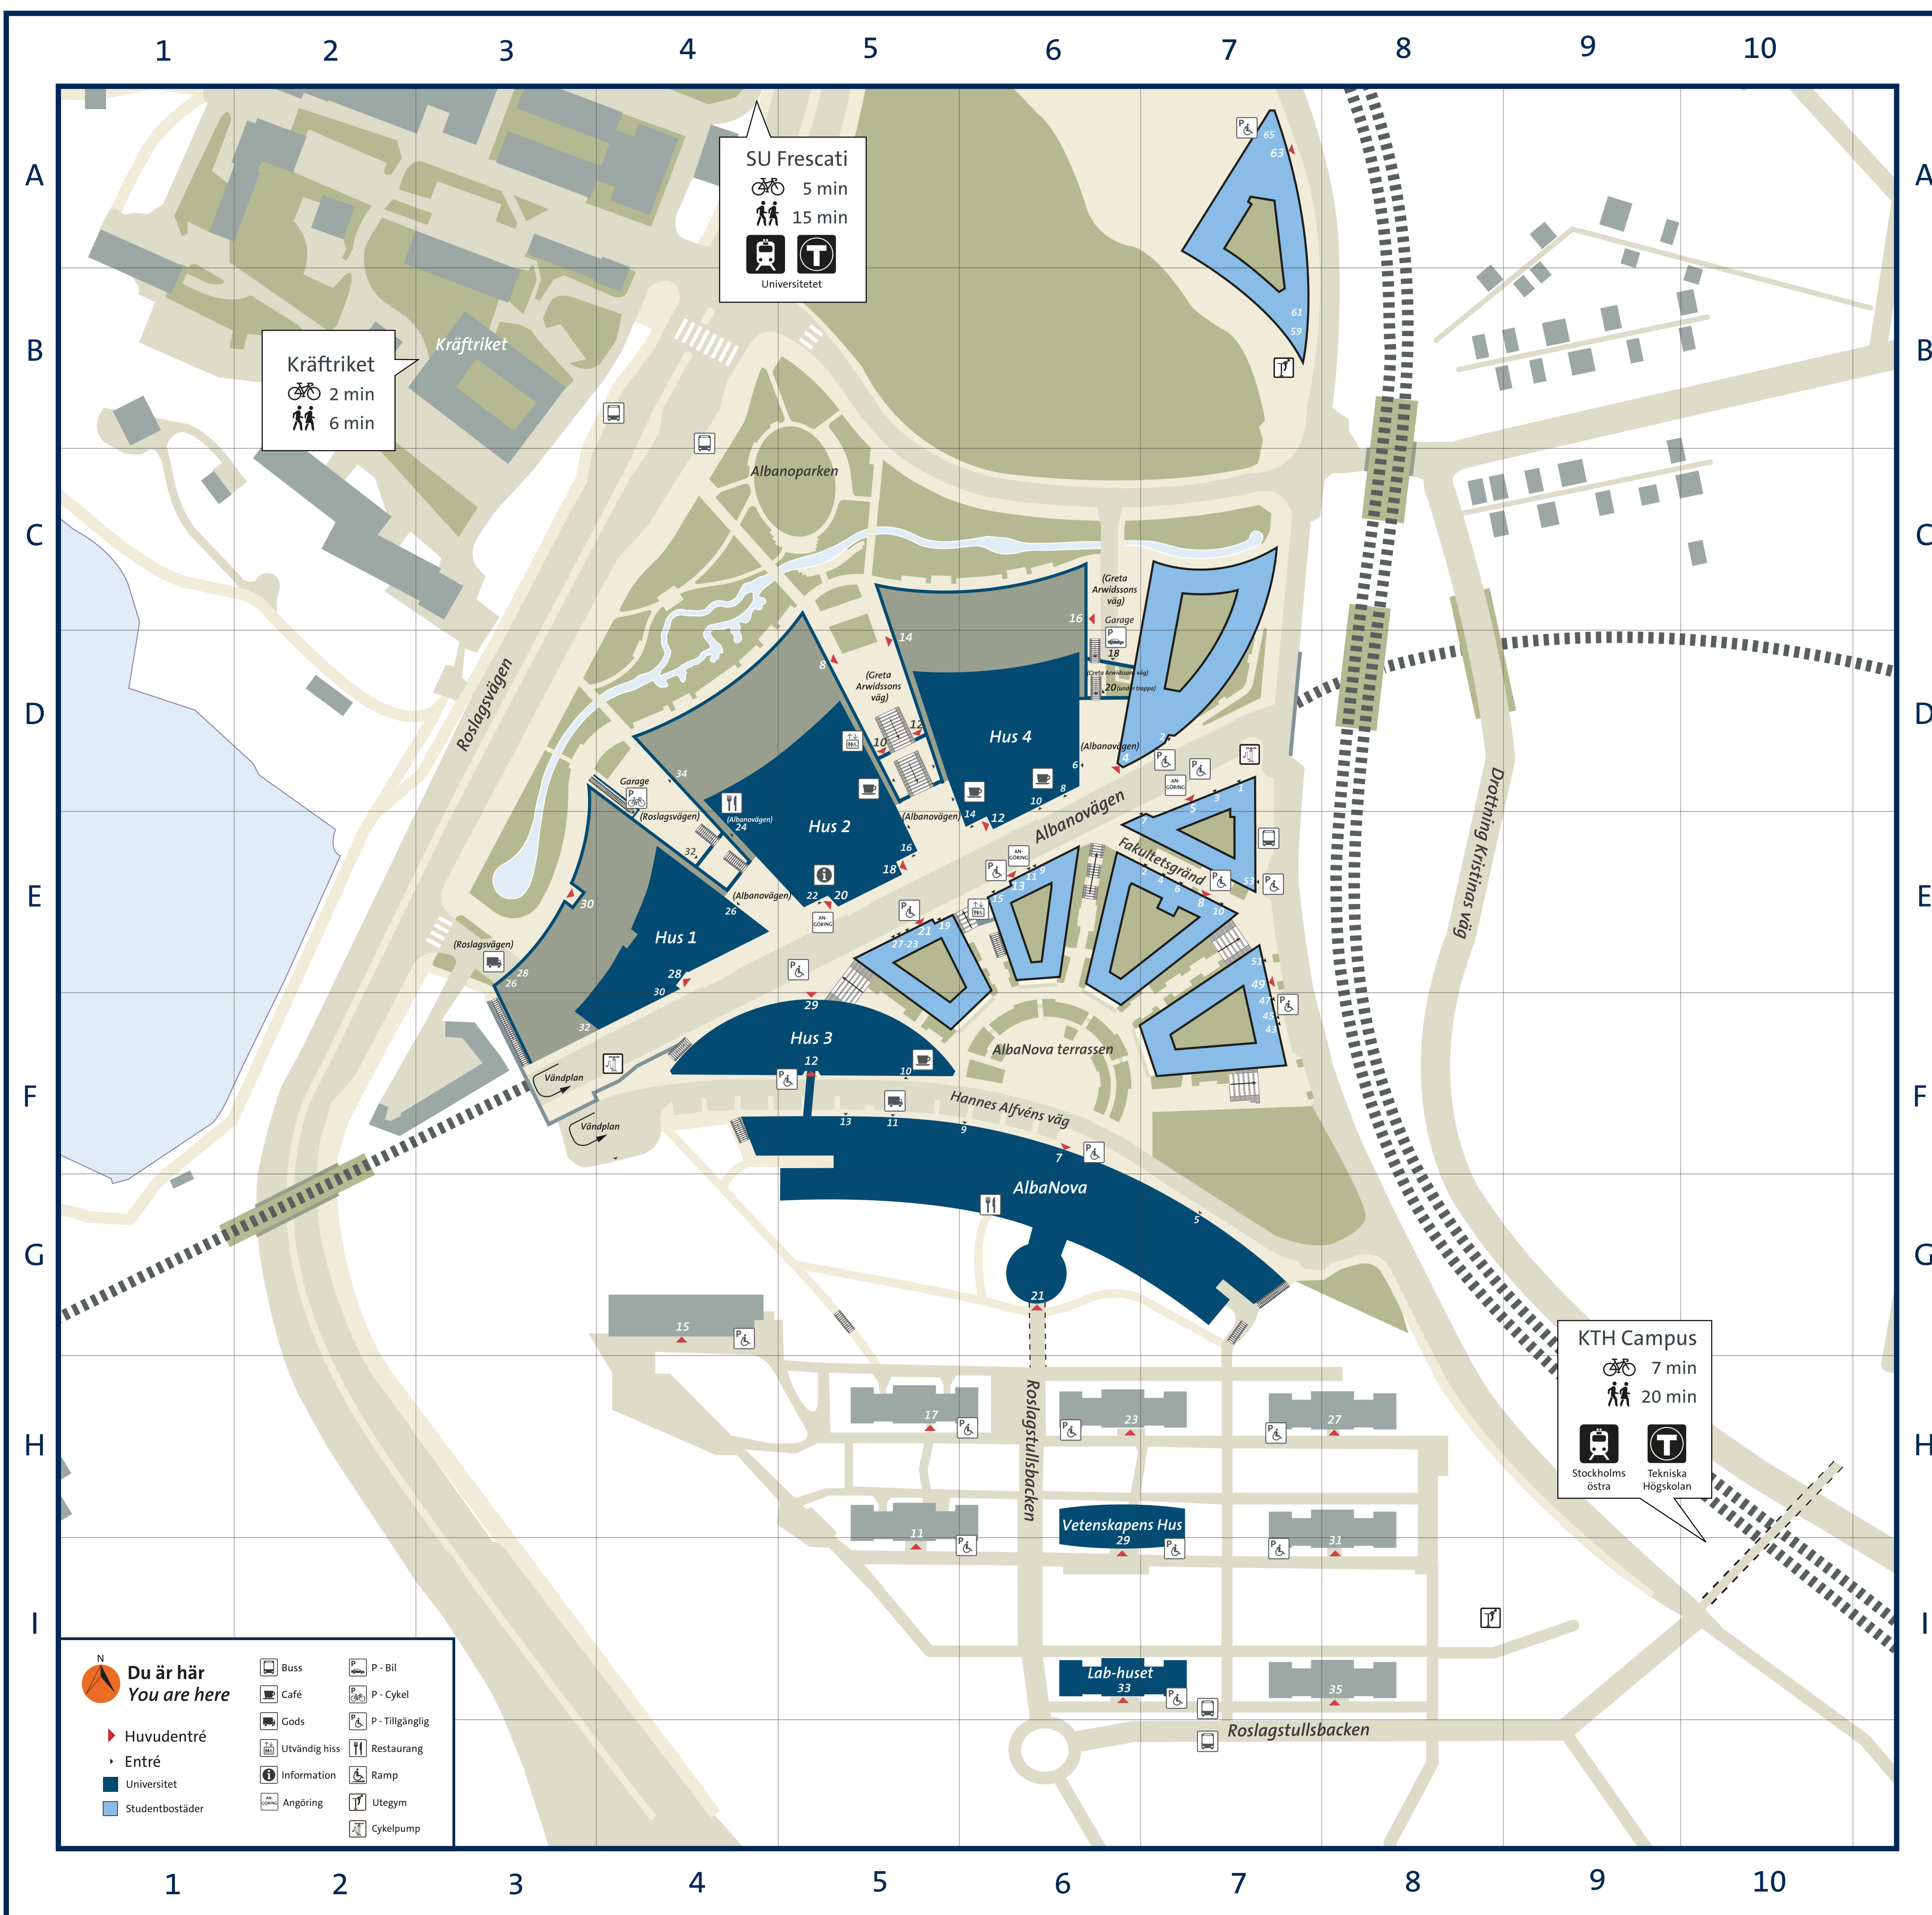

Albano

Byggnader

Buildings

- E4 **Hus 1** Albanovägen 28
- E5 **Hus 2** Albanovägen 18
- F5 **Hus 3** Albanovägen 29
- D6 **Hus 4** Albanovägen 12
- G6 **AlbaNova** Roslagstullsbacken 21

Institutioner, centra och institut

Departments, centres and institutes

- E5 **Företagsekonomiska Institutionen, SU** Albanovägen 20
Stockholm Business School
- E5 **Institutionen för socialt arbete, SU** Albanovägen 20
Department of Social Work
- E6 **Institutionen för folkhälsovetenskap, SU** Albanovägen 12
Department of Public Health Sciences
- E4 **Matematiska institutionen, SU** Albanovägen 28
Department of Mathematics
- E6 **Psykologiska institutionen, SU** Albanovägen 12
Department of Psychology
- E6 **Statistiska institutionen, SU** Albanovägen 12
Department of Statistics
- E3 **Specialpedagogiska institutionen, SU** Roslagsvägen 30
Department of Special Education
- D6 **Stressforskningsinstitutet, SU** Albanovägen 12
Stress Research Institute
- E4 **Stockholm Resilienscentrum, SU** Albanovägen 28
Stockholm Resilience Centre

Leveransadresser

Delivery addresses

- E3 **Godsmottagning Hus 1, 2 och 4** Roslagsvägen 28
- E3 **Godsmottagning Trafikverket** Roslagsvägen 26
- F5 **Godsmottagning AlbaNova Universitetscentrum och Hus 3** Hannes Alfvénsväg 11